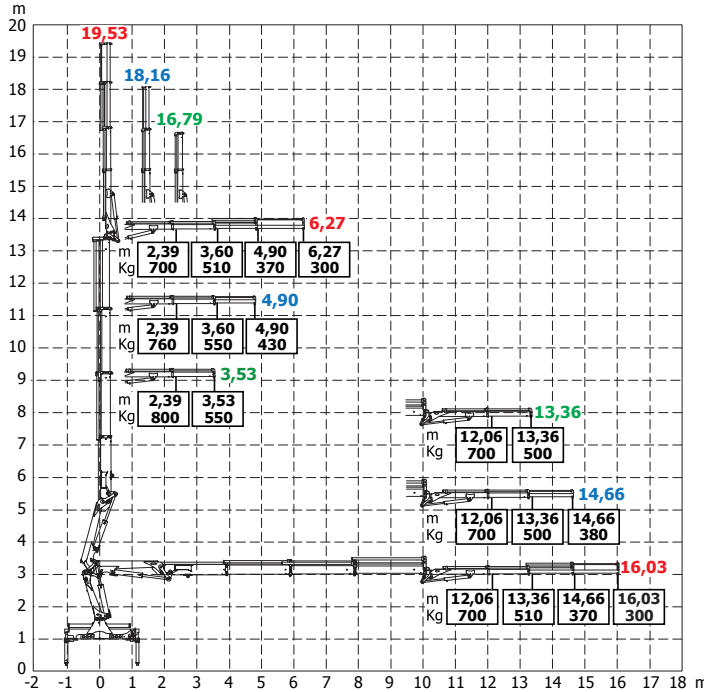

Kg. 1900 **Kg. 1930** **Kg. 1950**

Momento di sollevamento massimo JIB - Maximum JIB lifting moment - Moment de levage maxi JIB - Momento de elevación máxima JIB

tm 8,45 **tm 8,45** **tm 8,45**

Sbraccio oleodinamico - Maximum hydraulic reach - Déport hydraulique - Alcance hidráulico

Orizzontale Horizontal - Horizontal - Horizontal

m 13,36 **m 14,66** **m 16,03**

Verticale Vertical - Vertical - Vertical

m 16,79 **m 18,16** **m 19,53**

HC 130 A4

Massa della gru senza olio nel serbatoio - Overhang crane without oil in the tank - Poids de la grue sans huile dans le réservoir - Peso de la grua sin aceite en el depósito