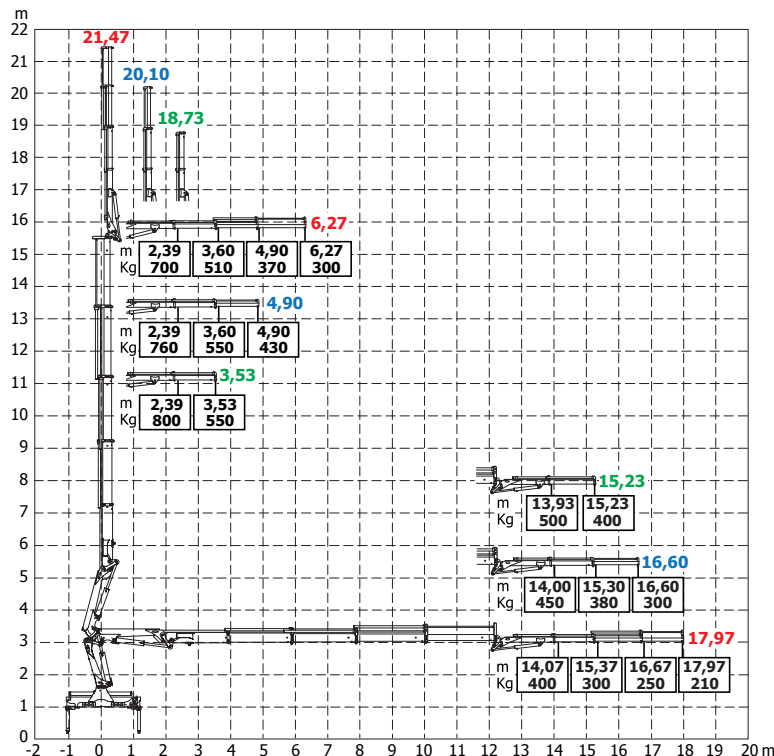

HC 130 A4

Massa della gru senza olio nel serbatoio - Overhang crane without oil in the tank - Poids de la grue sans huile dans le réservoir - Peso de la grua sin aceite en el depósito

J1.S   **J2.S**   **J3.S**

Kg. 1970   **Kg. 2000**   **Kg. 2020**

Momento di sollevamento massimo JIB - Maximum JIB lifting moment - Moment de levage maxi JIB - Momento de elevación máxima JIB

tm 6,96   **tm 6,30**   **tm 5,63**

Sbraccio oleodinamico - Maximum hydraulic reach - Déport hydraulique - Alcance hidráulico

Orizzontale Horizontal - Horizontal - Horizontal

m 15,23   **m 16,60**   **m 17,97**

Verticale Vertical - Vertical - Vertical

m 18,73   **m 20,10**   **m 21,47**