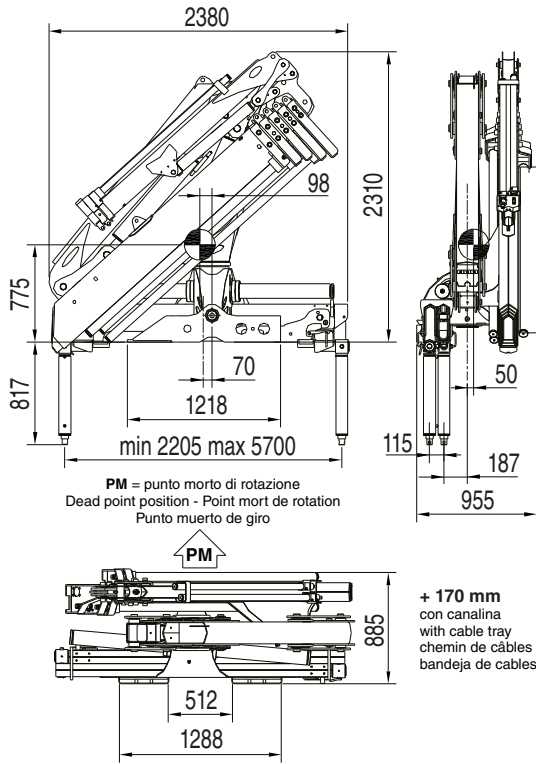

HC 130 JIB M-S

I MIGLIORI PRODOTTI DI QUALITÀ | BEST QUALITY PRODUCTS

www.hcindustrie.com

GRU STANDARD JIB JIB Std Crane - Grue Standard JIB - Grua standard JIB

Bracci stabilizzatori extra estensibili manuali Manual extra extensible outrigger booms - Bras de stabilisation manuels extra-extensibles - Brazos estabilizadores manuales extra extensibles	mm. 5700
Angolo di rotazione Slewing angle - Angle de rotation - Giro	410°
Tiranti di ancoraggio (kg. 30) Tie rods for anchorage - Tirants d'ancrage - Tirantes de fijación	n°8 M24x1,5 mat. 39 Ni Cr Mo3
Portata raccomandata Recommended oil flow - Débit recommandé - Caudal requerido	l/min. 30
Capacità del serbatoio Tank capacity - Capacité du réservoir - Capacidad del depósito de aceite	lt. 100
Pressione massima Rated pressure - Pression maxi - Presión máxima	bar 295

HC 130 A2	J1.M	J2.M	J3.M	J4.M
Massa della gru senza olio nel serbatoio - Overhang crane without oil in the tank - Poids de la grue sans huile dans le réservoir - Peso de la grua sin aceite en el depósito	Kg. 1890	Kg. 1925	Kg. 1950	Kg. 1980
Momento di sollevamento massimo JIB - Maximum JIB lifting moment - Moment de levage maxi JIB - Momento de elevación máxima JIB	tm 11,50	tm 11,10	tm 10,65	tm 10,21
Sbraccio oleodinamico - Maximum hydraulic reach - Déport hydraulique - Alcance hidráulico	m 11,30	m 12,67	m 14,04	m 15,41
Orizzontale Horizontal - Horizontal - Horizontal	m 14,74	m 16,16	m 17,53	m 18,90
Verticale Vertical - Vertical - Vertical				

Orizzontale Horizontal - Horizontal - Horizontal

m 13,36 **m 14,66** **m 16,03**

Verticale Vertical - Vertical - Vertical

m 16,79 **m 18,16** **m 19,53**

HC 130 A4

Massa della gru senza olio nel serbatoio - Overhang crane without oil in the tank - Poids de la grue sans huile dans le réservoir - Peso de la grua sin aceite en el depósito