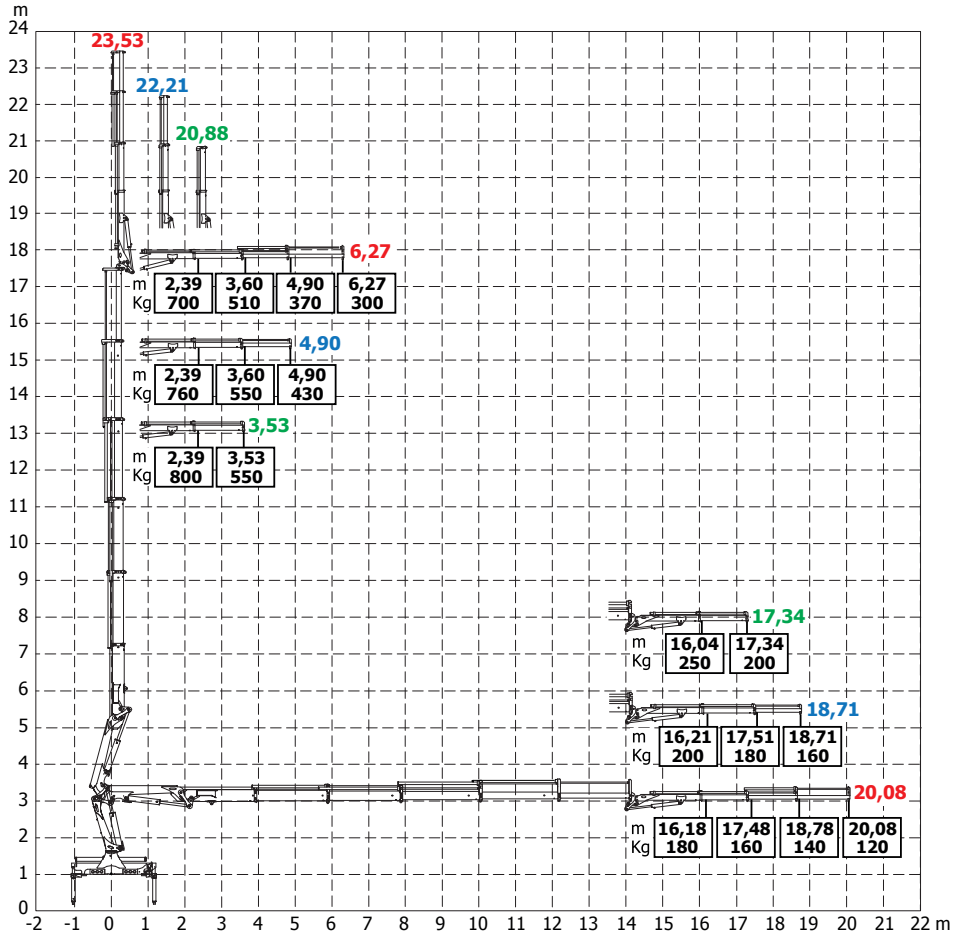

Orizzontale Horizontal - Horizontal - Horizontal

m 13,36 **m 14,66** **m 16,03**

Verticale Vertical - Vertical - Vertical

m 16,79 **m 18,16** **m 19,53**

HC 130 A4

Massa della gru senza olio nel serbatoio - Overhang crane without oil in the tank - Poids de la grue sans huile dans le réservoir - Peso de la grua sin aceite en el depósito

Sbraccio oleodinamico - Maximum hydraulic reach - Déport hydraulique - Alcance hidráulico

Orizzontale Horizontal - Horizontal - Horizontal

m 15,23 **m 16,60** **m 17,97**

Verticale Vertical - Vertical - Vertical

m 18,73 **m 20,10** **m 21,47**

HC 130 A5	J1.S	J2.S	J3.S
Massa della gru senza olio nel serbatoio - Overhang crane without oil in the tank - Poids de la grue sans huile dans le réservoir - Peso de la grua sin aceite en el depósito	Kg. 2140	Kg. 2160	Kg. 2180
Momento di sollevamento massimo JIB - Maximum JIB lifting moment - Moment de levage maxi JIB - Momento de elevación máxima JIB	tm 4,00	tm 3,25	tm 2,91
Sbraccio oleodinamico - Maximum hydraulic reach - Déport hydraulique - Alcance hidráulico			
Orizzontale Horizontal - Horizontal - Horizontal	m 17,34	m 18,71	m 20,08
Verticale Vertical - Vertical - Vertical	m 20,88	m 22,21	m 23,53