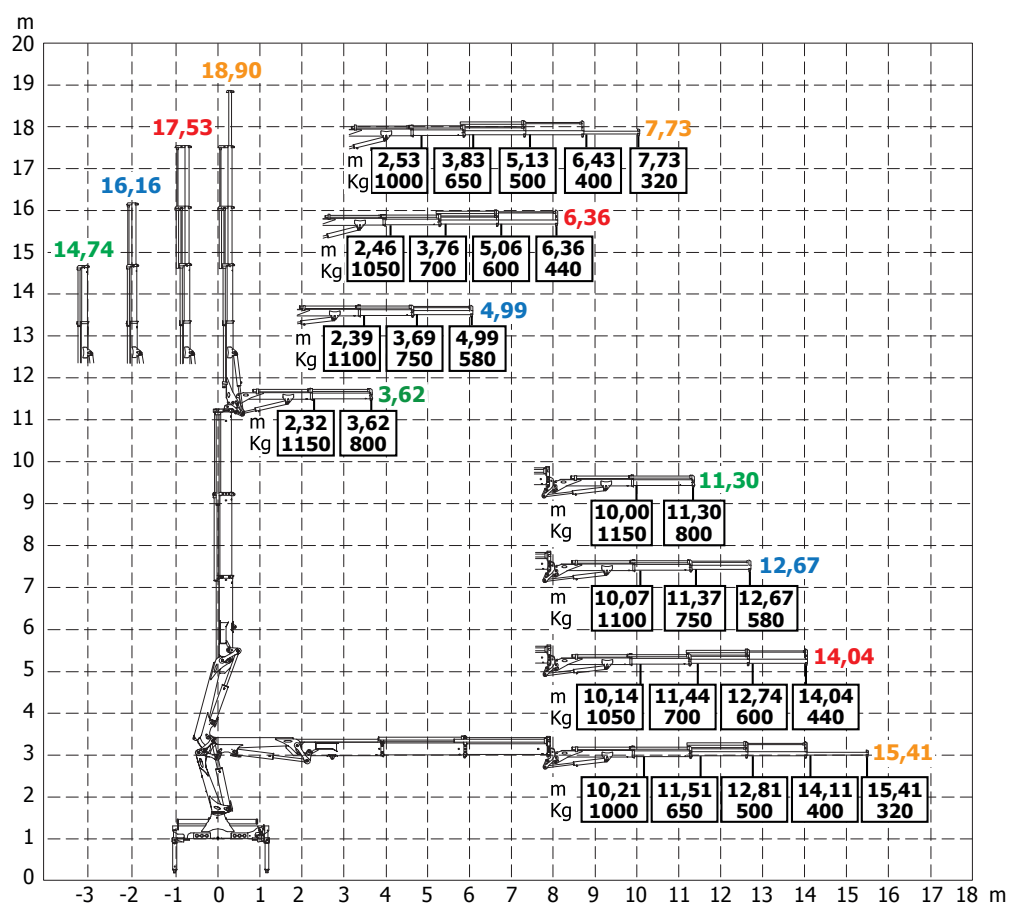

HC 130 JIB M-S

I MIGLIORI PRODOTTI DI QUALITÀ | BEST QUALITY PRODUCTS

www.hcindustrie.com

GRU STANDARD JIB JIB Std Crane - Grue Standard JIB - Grua standard JIB

Bracci stabilizzatori extra estensibili manuali Manual extra extensible outrigger booms - Bras de stabilisation manuels extra-extensibles - Brazos estabilizadores manuales extra extensibles	mm. 5700
Angolo di rotazione Slewing angle - Angle de rotation - Giro	410°
Tiranti di ancoraggio (kg. 30) Tie rods for anchorage - Tirants d'ancrage - Tirantes de fijación	n°8 M24x1,5 mat. 39 Ni Cr Mo3
Portata raccomandata Recommended oil flow - Débit recommandé - Caudal requerido	l/min. 30
Capacità del serbatoio Tank capacity - Capacité du réservoir - Capacidad del depósito de aceite	lt. 100
Pressione massima Rated pressure - Pression maxi - Presión máxima	bar 295

HC 130 A2	J1.M	J2.M	J3.M	J4.M
Massa della gru senza olio nel serbatoio - Overhang crane without oil in the tank - Poids de la grue sans huile dans le réservoir - Peso de la grua sin aceite en el depósito	Kg. 1890	Kg. 1925	Kg. 1950	Kg. 1980
Momento di sollevamento massimo JIB - Maximum JIB lifting moment - Moment de levage maxi JIB - Momento de elevación máxima JIB	tm 11,50	tm 11,10	tm 10,65	tm 10,21
Sbraccio oleodinamico - Maximum hydraulic reach - Déport hydraulique - Alcance hidráulico	m 11,30	m 12,67	m 14,04	m 15,41
Orizzontale Horizontal - Horizontal - Horizontal	m 14,74	m 16,16	m 17,53	m 18,90
Verticale Vertical - Vertical - Vertical				

Sbraccio oleodinamico - Maximum hydraulic reach - Déport hydraulique - Alcance hidráulico

Orizzontale Horizontal - Horizontal - Horizontal

m 15,23 **m 16,60** **m 17,97**

Verticale Vertical - Vertical - Vertical